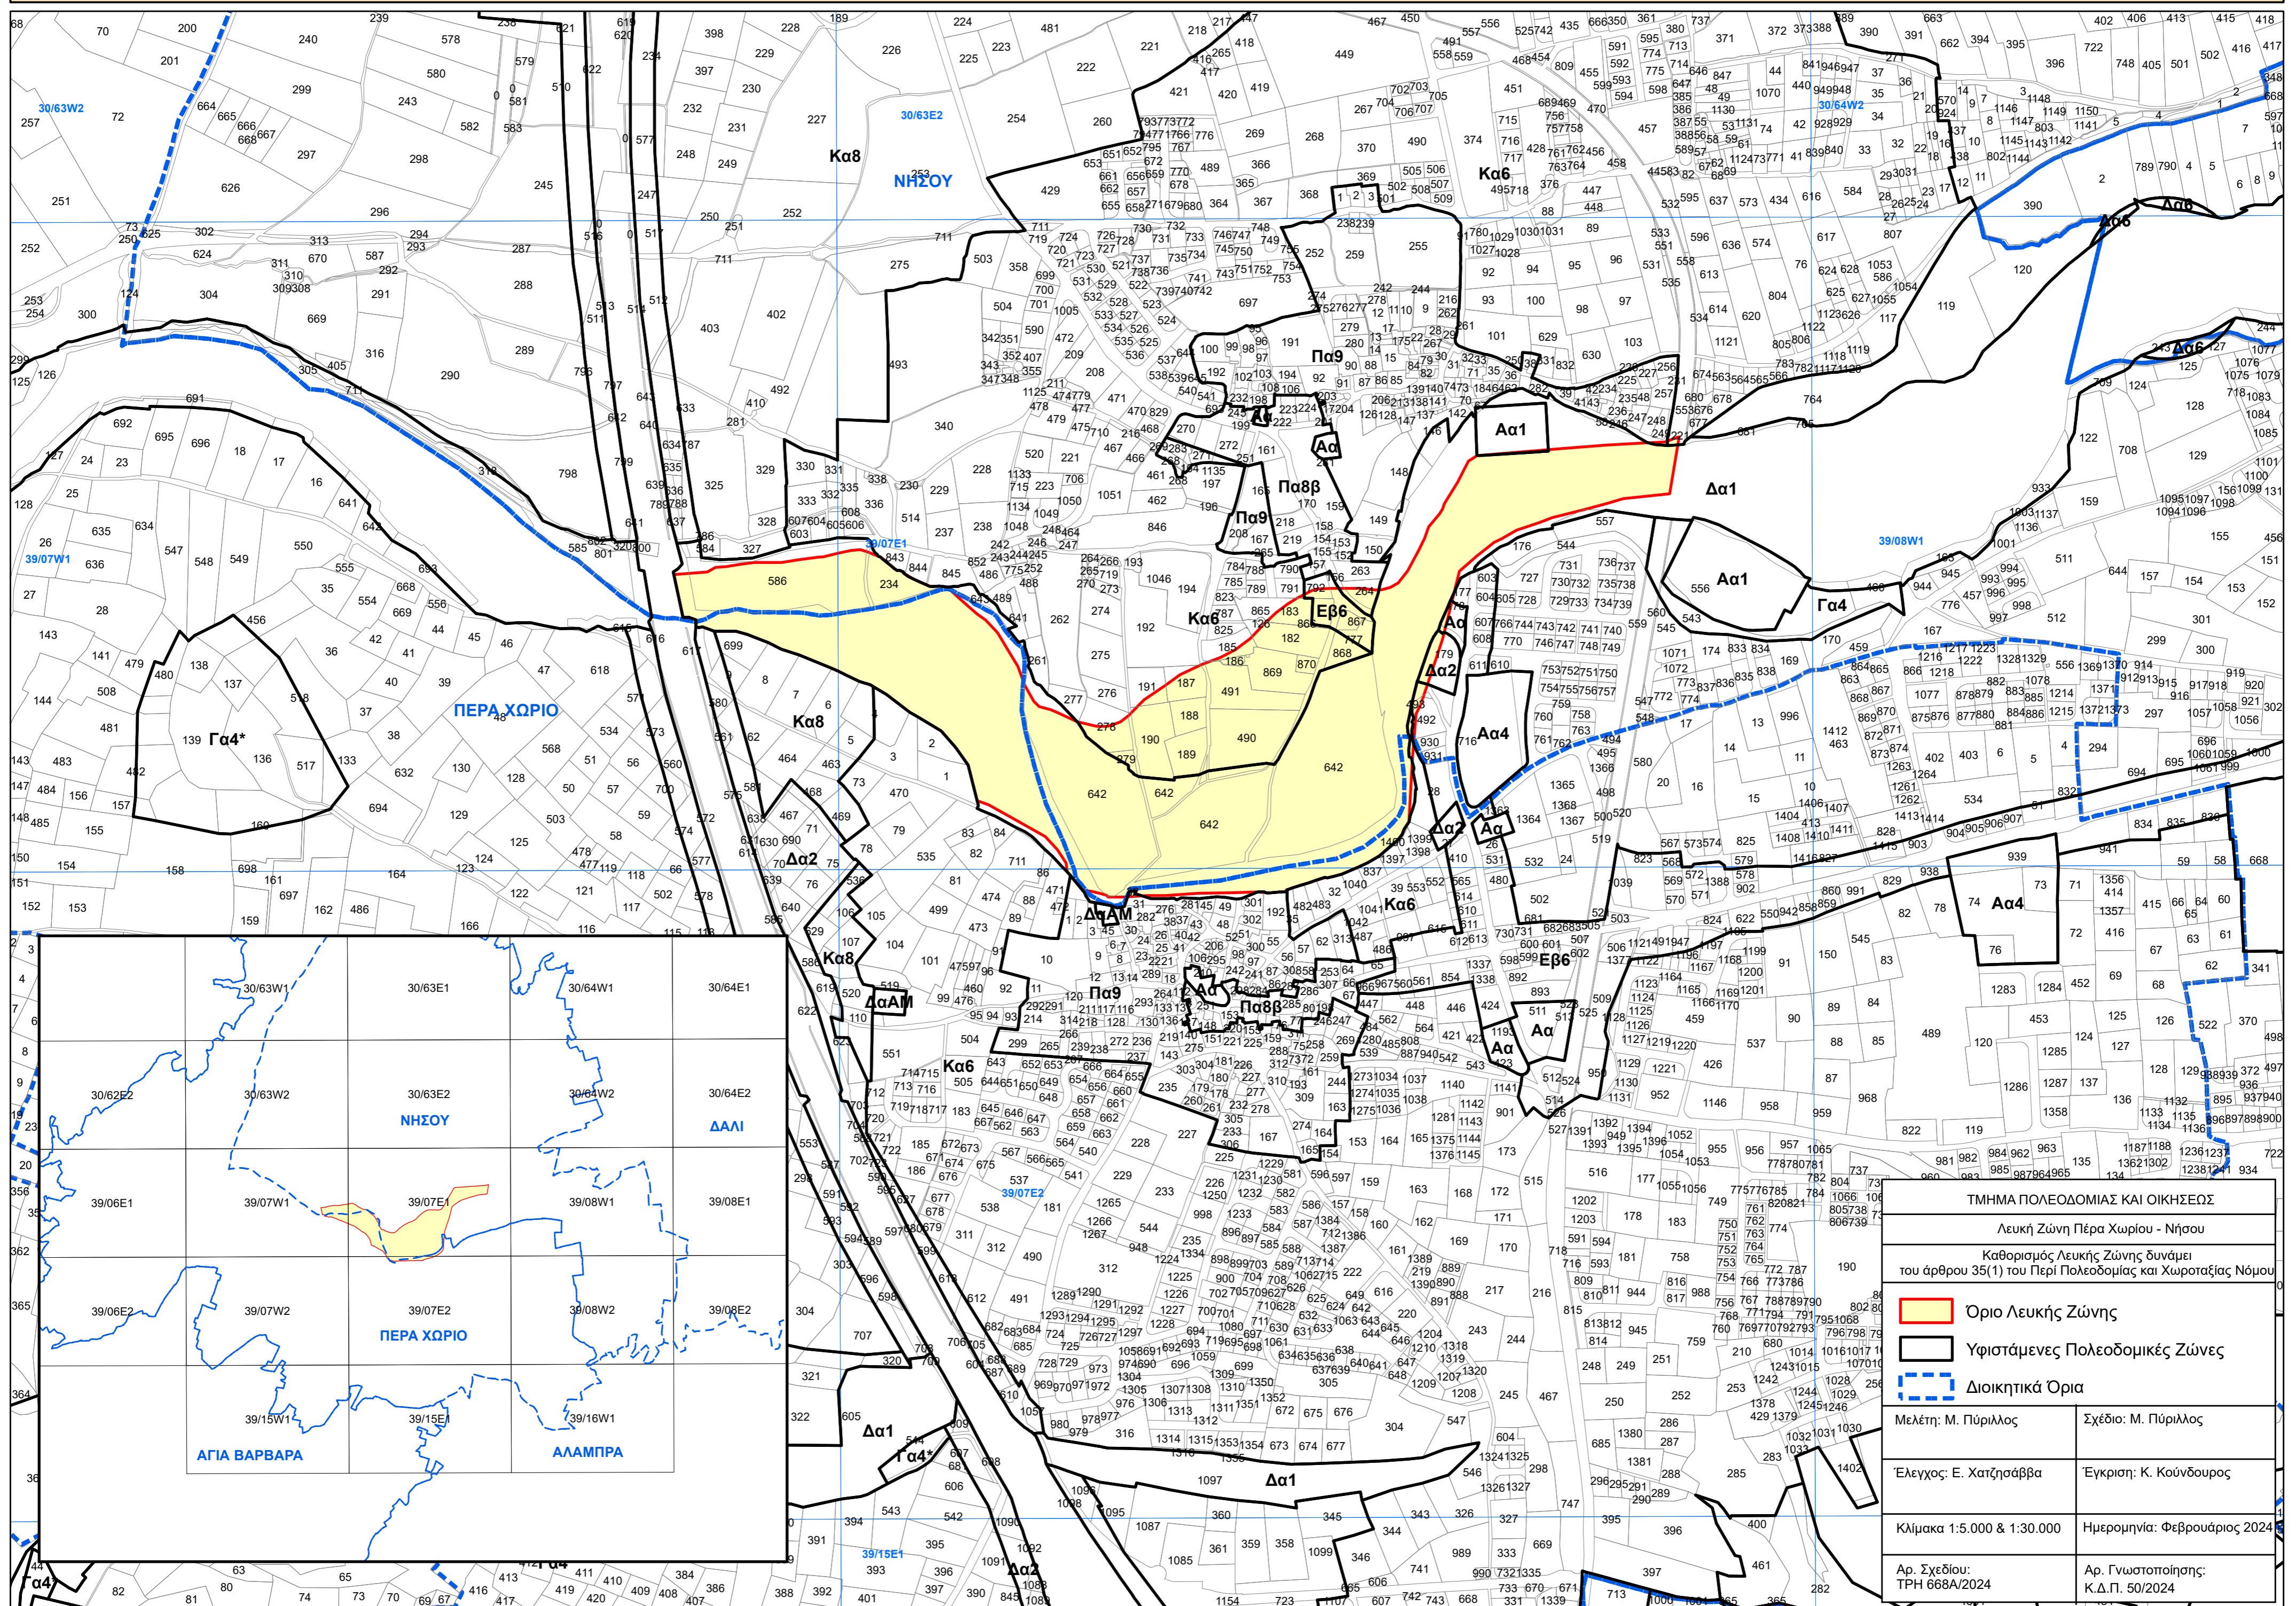

ΠΕΡΑ ΧΩΡΙΟ - ΝΗΣΟΥ

ΤΜΗΜΑ ΠΟΛΕΟΔΟΜΙΑΣ ΚΑΙ ΟΙΚΗΣΕΩΣ	
Λευκή Ζώνη Πέρα Χωριού - Νήσου	
Καθορισμός Λευκής Ζώνης δυνάμει του άρθρου 35(1) του Περί Πολεοδομίας και Χωροταξίας Νόμου	
 Όριο Λευκής Ζώνης	
 Υφιστάμενες Πολεοδομικές Ζώνες	
 Διοικητικά Όρια	
Μελέτη: Μ. Πύριλλος	Σχέδιο: Μ. Πύριλλος
Έλεγχος: Ε. Χατζησάββα	Έγκριση: Κ. Κούνδουρος
Κλίμακα 1:5.000 & 1:30.000	Ημερομηνία: Φεβρουάριος 2024
Αρ. Σχεδίου: ΤΡΗ 668Α/2024	Αρ. Γνωστοποίησης: Κ.Δ.Π. 50/2024